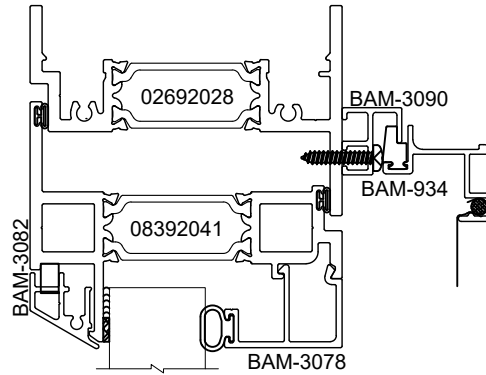

G1
012722

JAMB

**MULTI POINT
LATCH**

BUTT HINGES

SILL

ROTO

SCREENS

HEAD