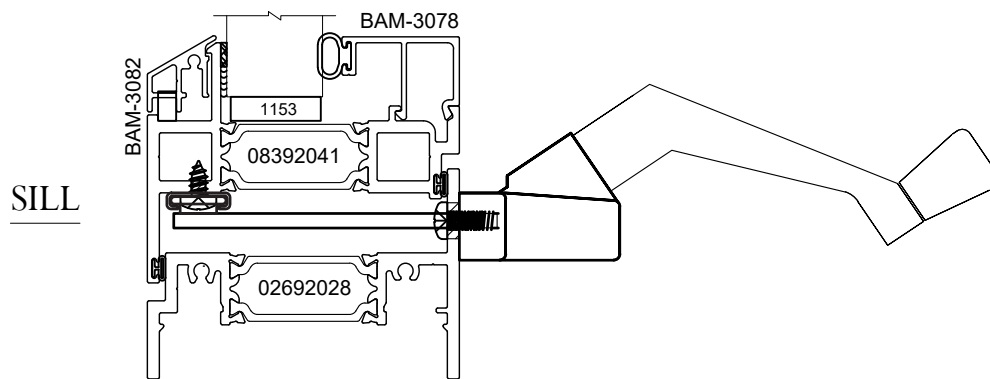

G1
012722

JAMB

**MULTI POINT
LATCH**

BUTT HINGES

SILL

ROTO

SCREENS

HEAD