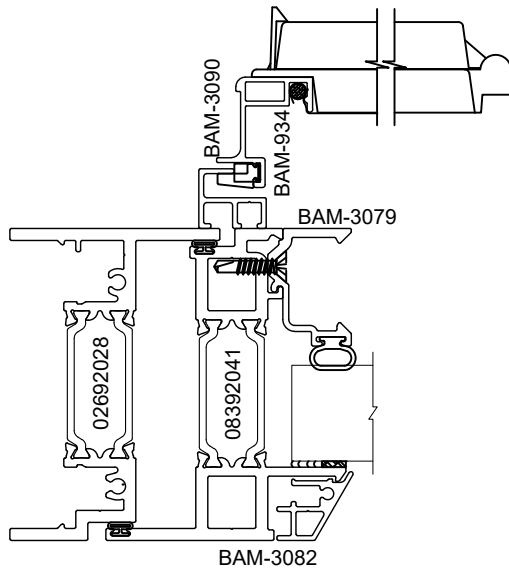

G1
012722

JAMB

**MULTI POINT
LATCH**

BUTT HINGES

SILL

ROTO

SCREENS

HEAD