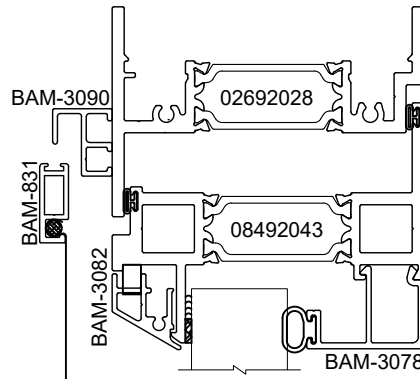

BUTT HINGES

HEAD